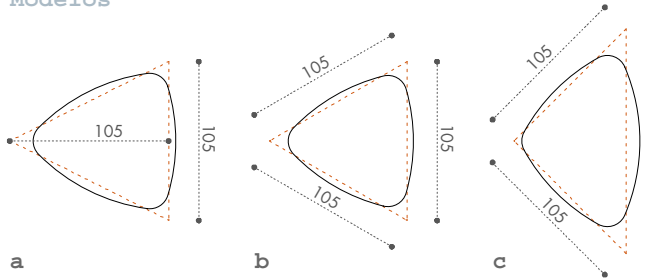

mesa m1

diseños b+1

La mesa ml es, ante todo, un mueble versátil. Inspirada en las hojas de los árboles, el diseño es amable y cálido, con formas suaves y redondeadas que se integran con naturalidad en cualquier espacio. La producción por encargo de cada una de las piezas, todas numeradas, permite personalizar el diseño tanto en colores como en tamaños consiguiendo que el mueble se adapte cualquier escenario.

Modelos

a

b

c

Dimensiones

Altura 45 cm

Materiales

Madera laminada de abedul con caras en madera natural barnizada o color (colorcore)