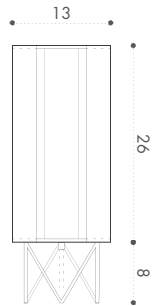

lampe **lb**

designs b+1

Description

Cette série lb de lampes plafonnières et de lampes de table offre une illumination chaleureuse pour des différentes situations de décoration. La forme cylindrique et le choix des matériaux apportent une lumière naturelle qui imprègne de personnalité n'importe quel espace. Comme chaque pièce b+l, chaque lampe est numérotée et se fabrique sur commande afin de garantir l'exclusivité du travail artisanal.

Spécifications techniques

Dimensions et modèles

lbC

lbM

Matériaux

Feuilles translucides en bois sur des anneaux soutenus par des tiges d'acier

Couleurs

Design b+1 arquitectos